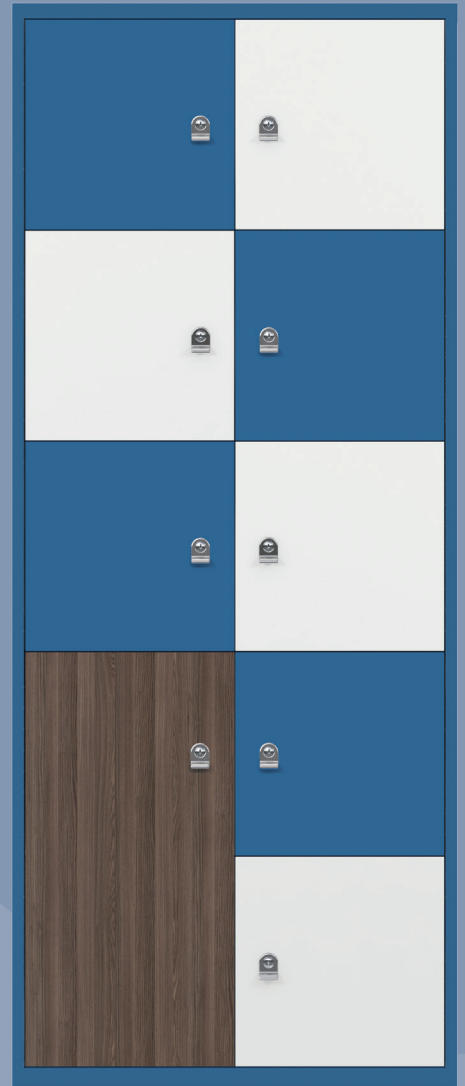

LATERAL FILE LODGES

BISLEY

LATERALFILE LODGES

DIE SICHERE LÖSUNG FÜR PERSÖNLICHEN STAURAUUM IN EINER DYNAMISCHEN ARBEITSWELT

LateralFile Lodges sind die perfekte persönliche Stauraumlösung für jede Büroumgebung. Erhältlich in verschiedenen Größen, lassen sie sich ideal mit anderen Produkten der LateralFile Serie kombinieren. Flexibel und stilvoll mit nahtlosen Rückseiten, können sie als visuelle Raumtrenner dienen und Laufwege im Büroraum gestalten.

Zusätzliche Optionen wie Elektrifizierung, Akustik, persönliche Schubladen und Visitenkartenhalter machen die Lodges zu einem sehr vielseitigen Produktangebot.

OPTIONEN

Mit einer Vielzahl an Farben und Dekoren wird die Personalisierung und Anpassung an ein bereits vorhandenes Design zum Kinderspiel.

DETAILS

Die LateralFile Lodge wird standardmäßig mit doppelwandigen Türen, SoftClose Scharnieren und nahtloser Rückwand geliefert. Mit einer Auswahl an weiteren

Optionen wie Elektrifizierung, Briefschlitz, Fachboden und Kleiderhaken kann die LateralFile Lodge ganz nach Ihren Bedürfnissen konfiguriert werden.