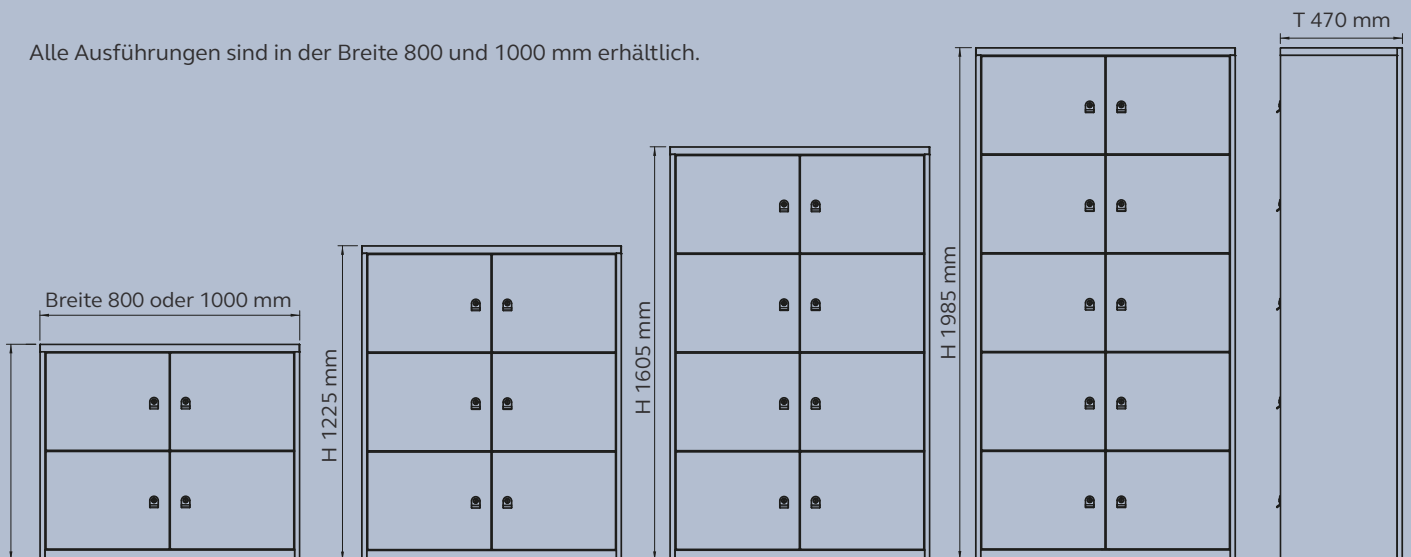

Innenmaße bei Korpusbreite 800 mm.

Höhe	743 mm	Höhe	743 mm	Höhe	358 mm	Höhe	348 mm
Breite	358 mm	Breite	358 mm	Breite	358 mm	Breite	316 mm
Tiefe	450 mm	Tiefe	450 mm	Tiefe	450 mm	Tiefe	450 mm

Bei Korpusbreite 1000 mm addieren Sie bitte 100 mm zur Fachinnenbreite.

Alle Ausführungen sind in der Breite 800 und 1000 mm erhältlich.