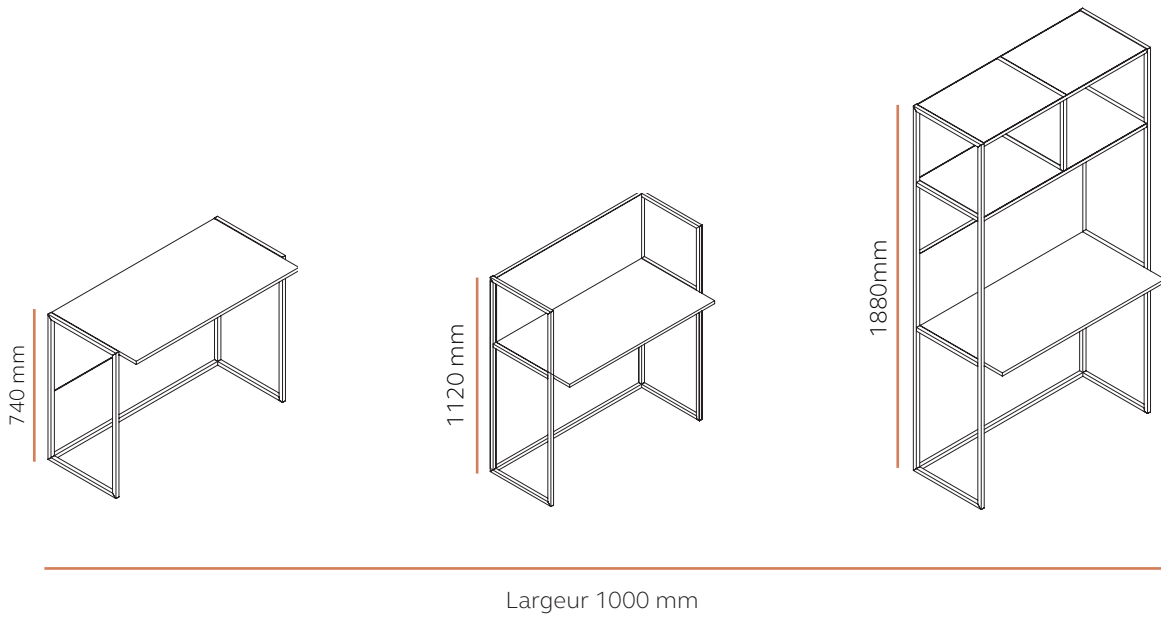

Outline Home

Fiche technique

BISLEY

Outline révolutionne les modes de rangement. Parfaits pour délimiter subtilement l'espace dans les environnements ouverts ou pour être placés contre un mur, ces élégants cadres en acier, aux lignes épurées, sont disponibles dans toutes nos teintes Bisley et peuvent être agrémentés d'étagères assorties en acier ou en bois.

Une gamme d'options de cadres autoportants est proposée, allant de deux à cinq niveaux. Avec deux profondeurs au choix pour s'harmoniser parfaitement avec nos gammes existantes, tous les cadres sont disponibles avec des étagères en acier ou en bois de chêne.

Rangements Outline : Profondeur 400 mm

Bureaux

L: 1000 mm P: 500 mm

Code produit	Description	Hauteur
OUD1007	Bureau avec structure en acier et plateau en MFC	740 mm
OUD1011	Bureau avec panneau arrière, cadre en acier et plateau MFC	1120 mm
OUD1018	Bureau avec étagères en MFC et structure en acier	1880 mm

OUD1007

OUD1018

Outline Storage

L: 510 mm P: 400 mm

Code produit	Description	Hauteur
OUC0507	Armoire et une étagère MFC interne	740 mm
OUC0511	Armoire + cadre en acier 1 étage, 1 étagère interne et 1 externe	1120 mm
OUC0514	Armoire + cadre en acier 2 étages, 1 étagère interne et 2 externes	1500 mm
OUC0518	Armoire + cadre en acier 3 étages, 1 étagère interne et 3 externes	1880 mm