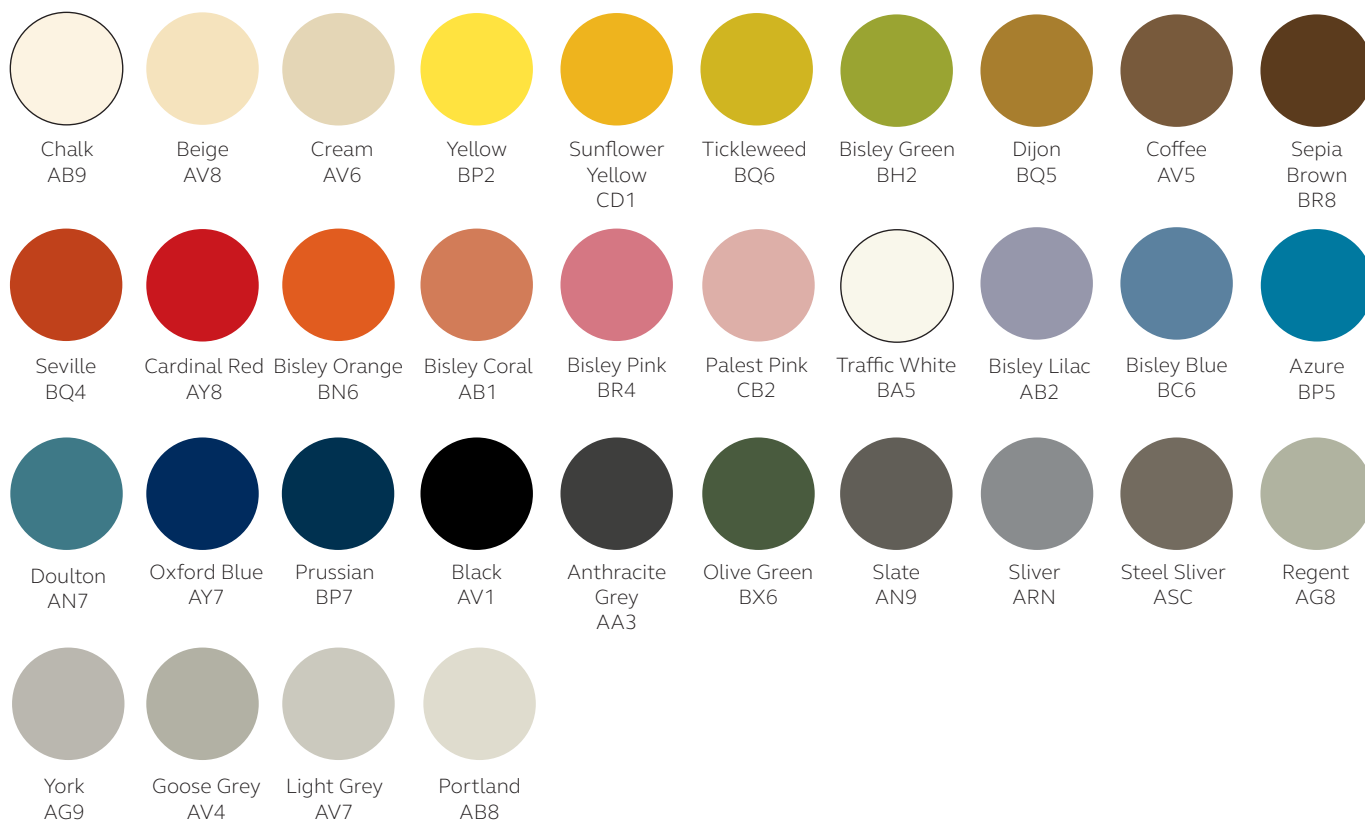

Outline Home

Fiche technique

BISLEY

Outline révolutionne les modes de rangement. Parfaits pour délimiter subtilement l'espace dans les environnements ouverts ou pour être placés contre un mur, ces élégants cadres en acier, aux lignes épurées, sont disponibles dans toutes nos teintes Bisley et peuvent être agrémentés d'étagères assorties en acier ou en bois.

OUC0507

OUC0518

Spécificités

Serrures

Sans serrure

Finitions

Tous les produits Outline Home sont disponibles dans les palettes de bois MFC et de d'acier Vision.

Palette MFC Vision

Palette acier Vision

Note: Les étagères Outline sont uniquement disponibles en MFC et seront assorties à la finition du bois spécifiée pour le plateau de bureau/armoire.

Information supplémentaires

Assemblage