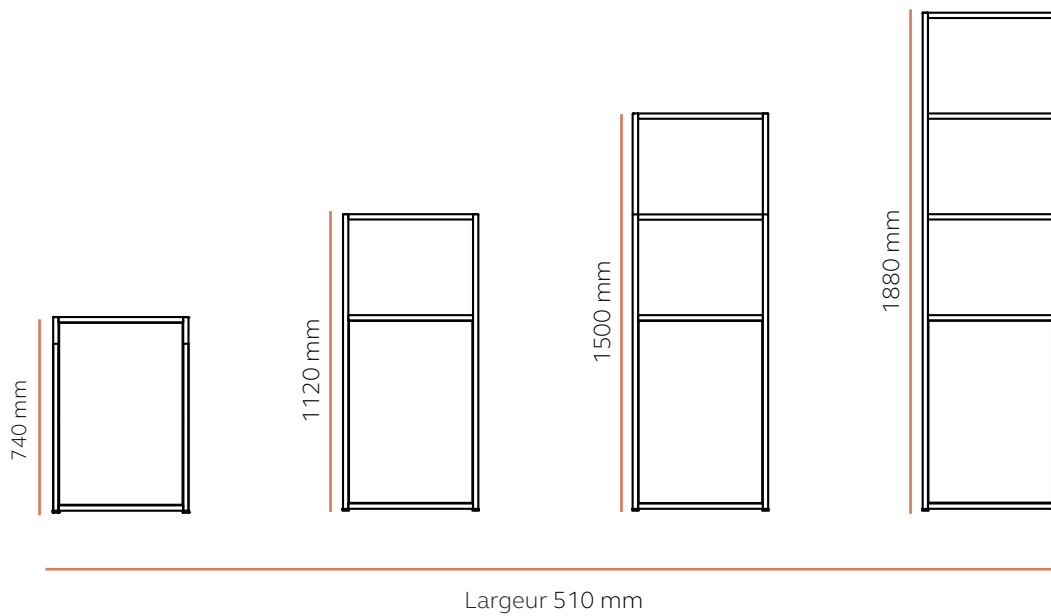

Outline Home

Fiche technique

BISLEY

Outline révolutionne les modes de rangement. Parfaits pour délimiter subtilement l'espace dans les environnements ouverts ou pour être placés contre un mur, ces élégants cadres en acier, aux lignes épurées, sont disponibles dans toutes nos teintes Bisley et peuvent être agrémentés d'étagères assorties en acier ou en bois.

Une gamme d'options de cadres autoportants est proposée, allant de deux à cinq niveaux. Avec deux profondeurs au choix pour s'harmoniser parfaitement avec nos gammes existantes, tous les cadres sont disponibles avec des étagères en acier ou en bois de chêne.

Rangements Outline : Profondeur 400 mm

Bureaux

L: 1000 mm P: 500 mm

Code produit	Description	Hauteur
OUD1007	Bureau avec structure en acier et plateau en MFC	740 mm
OUD1011	Bureau avec panneau arrière, cadre en acier et plateau MFC	1120 mm
OUD1018	Bureau avec étagères en MFC et structure en acier	1880 mm

OUD1007

OUD1018

Outline Storage

L: 510 mm P: 400 mm

Code produit	Description	Hauteur
OUC0507	Armoire et une étagère MFC interne	740 mm
OUC0511	Armoire + cadre en acier 1 étage, 1 étagère interne et 1 externe	1120 mm
OUC0514	Armoire + cadre en acier 2 étages, 1 étagère interne et 2 externes	1500 mm
OUC0518	Armoire + cadre en acier 3 étages, 1 étagère interne et 3 externes	1880 mm